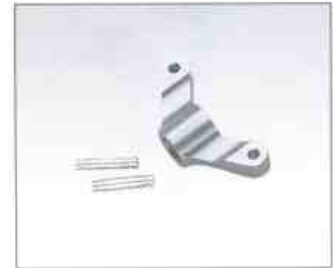

50PV0321 Heckservobefestigung,
hinten

50PV0329 Heckstreben Carbon

50PV0338 Rotorkopfzentralstück Alu

50PV0339 Blattthaler Alu

50PV0346 Heckservoansteuerung R50

50PV0341 Steuerbrücke Alu

50PV0349 Push/Pull Set f. Nick-Steuerung