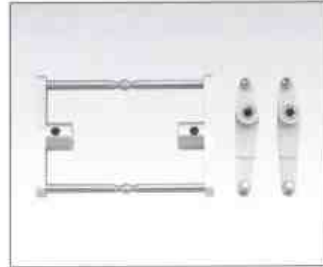

503800 Blattthaler

503801 Starteradapter 6mm

503802 Pitchlehre

503803 Glühkerzenadapter

502000 Drehzahlmesser

50800 Tg8000 Piezo Kreisel

Tuningteile

50PV0068 Pitchbrücke (Alu/CFK)