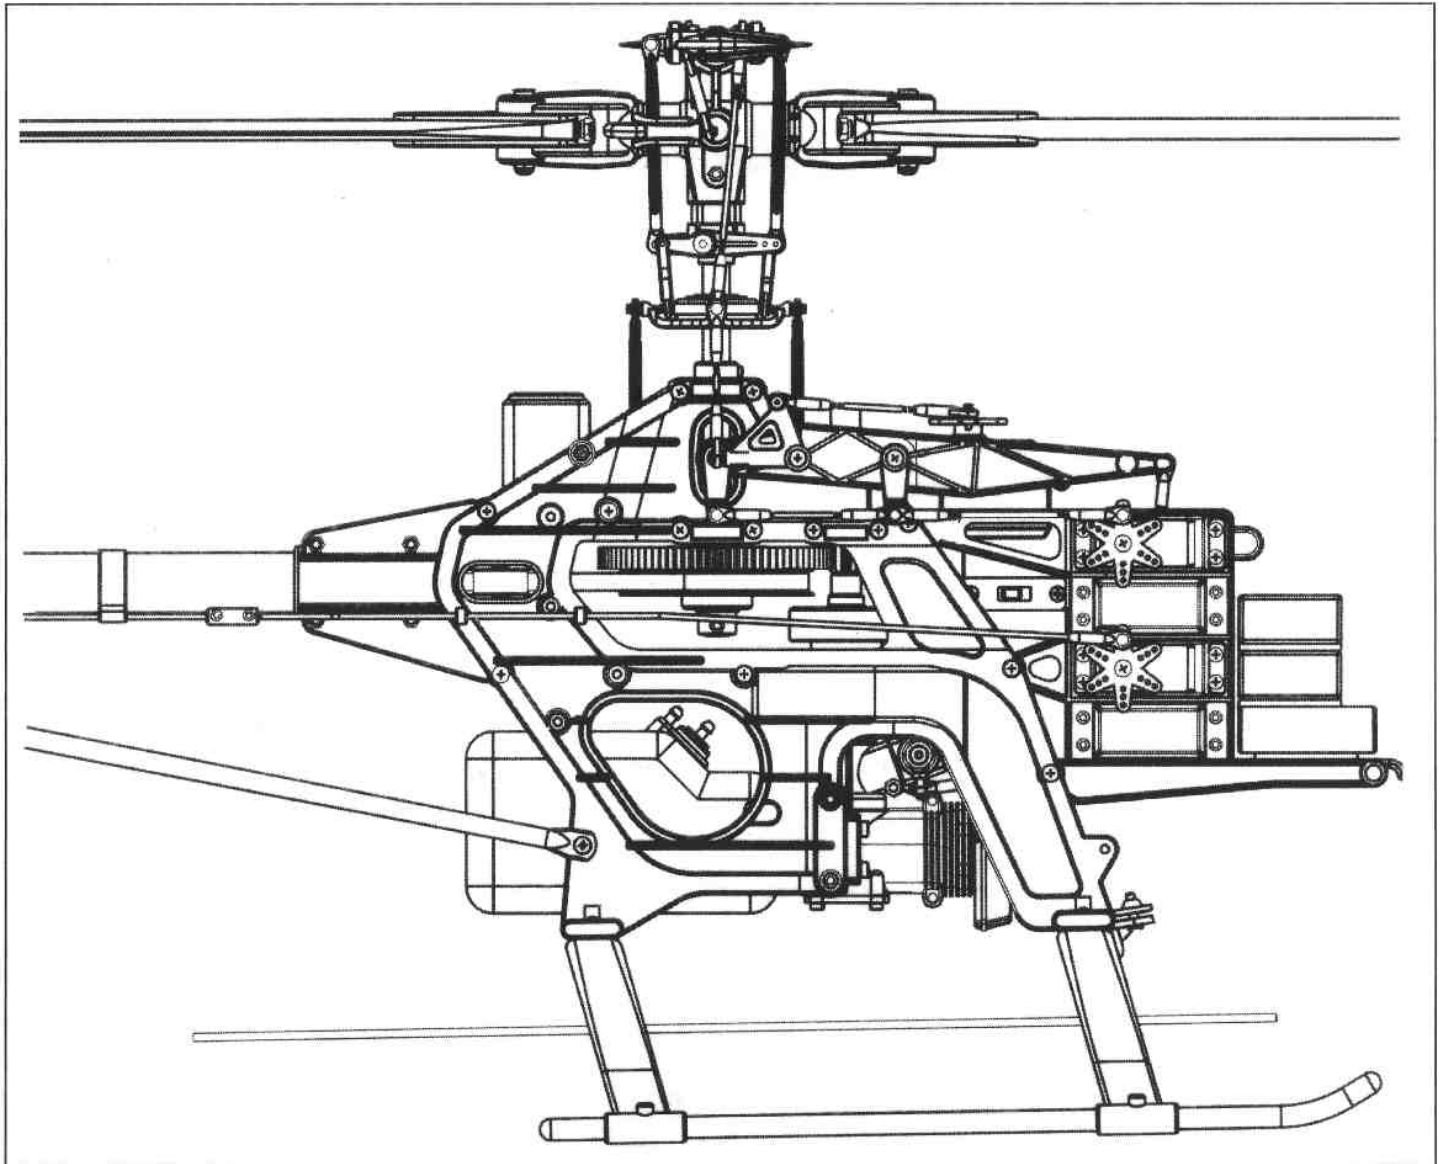

RAPTOR

50 Size 3D Heli

MANUAL

Montage & Bedienungsanleitung

Thunder Tiger Deutschland GmbH - Ulmer Landstr. 249 - D-86391 Stadtbergen
www.thundertiger.de

TEILELISTE

50AK0004 Stabstangenlagerwippe

50AK0029 Hauptrotorwelle