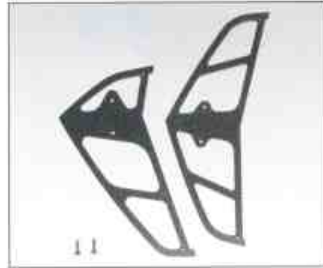

50PV0100 Leitwerke Carbon